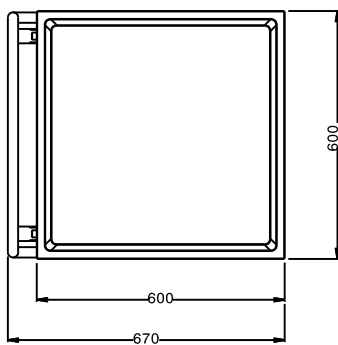

#### Artículo No. \_\_\_\_\_

Construido en acero inox. AISI 304. Estructura en tubo de 25mm, completamente soldado. Estante de la plataforma sin costuras y silencioso, con bordes hacia arriba. El tirador es una extensión de la estructura. 4 ruedas giratorias de 125mm, dos con freno, con paragolpes gris de plástico en ruedas. Tamaño de la plataforma mm600x600, para acomodar cestas de lavavajillas. Capacidad de carga: 150 kg, uniformemente distribuidos.

### Características técnicas

- Ideal para transportar los utensilios de cocina y cestos del lavavajillas.
- Estructura en tubo de acero inoxidable de 25 mm de diámetro totalmente soldada.
- Capacidad de carga de 150 kg distribuida de modo uniforme.
- Plataforma insonorizada con bordes de doble plegado soldados a la estructura.
- Tamaño del plano 600x600 mm
- La manilla es una prolongación de la estructura de carga.
- 4 ruedas giratorias de 125 mm de diámetro con paragolpes, dos con freno.

### Construcción

- Construido completamente en acero inoxidable AISI 304.

Aprobación: \_\_\_\_\_

Alzado

Lateral

Planta

**Info**

**Dimensiones externas, ancho**

**361230 (STR601)** 670 mm

**Dimensiones externas, fondo** 600 mm

**Dimensiones externas, alto** 900 mm

**Material de la rueda:** Cincado

**Diámetro de la rueda** Ø 125

**Peso neto** 13 kg