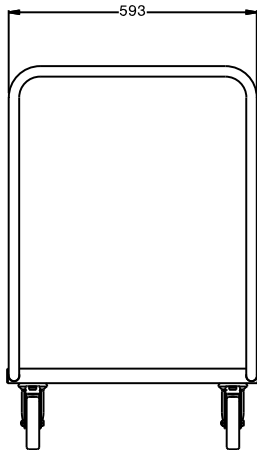

#### Artículo No. \_\_\_\_\_

Construido en acero inox. AISI 304. Estructura en tubo de 25mm, completamente soldado. Estante de la plataforma sin costuras y silencioso, con bordes hacia arriba. El tirador es una extensión de la estructura. 4 ruedas giratorias de 125mm, dos con freno, con paragolpes gris de plástico en ruedas. Tamaño de la plataforma mm600x600, para acomodar cestas de lavavajillas. Capacidad de carga: 150 kg, uniformemente distribuidos.

### Características técnicas

- Ideal para transportar los utensilios de cocina y cestos del lavavajillas.
- Estructura en tubo de acero inoxidable de 25 mm de diámetro totalmente soldada.
- Capacidad de carga de 150 kg distribuida de modo uniforme.
- Plataforma insonorizada con bordes de doble plegado soldados a la estructura.
- Tamaño del plano 600x600 mm
- La manilla es una prolongación de la estructura de carga.
- 4 ruedas giratorias de 125 mm de diámetro con paragolpes, dos con freno.

### Construcción

- Construido completamente en acero inoxidable AISI 304.

Aprobación: \_\_\_\_\_

Alzado

Lateral

Planta

**Info**

**Dimensiones externas, ancho**

**361230 (STR601)** 670 mm

**Dimensiones externas, fondo** 600 mm

**Dimensiones externas, alto** 900 mm

**Material de la rueda:** Cincado

**Diámetro de la rueda** Ø 125

**Peso neto** 13 kg