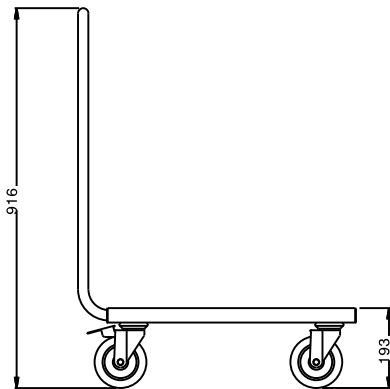

#### Artículo No. \_\_\_\_\_

Construido en acero inox. AISI 304. Estructura en tubo de 25mm, completamente soldado. Estante de la plataforma sin costuras y silencioso, con bordes hacia arriba. El tirador es una extensión de la estructura. 4 ruedas giratorias de 125mm, dos con freno, con paragolpes gris de plástico en ruedas. Tamaño de la plataforma mm600x600, para acomodar cestas de lavavajillas. Capacidad de carga: 150 kg, uniformemente distribuidos.

### Características técnicas

- Ideal para transportar los utensilios de cocina y cestos del lavavajillas.
- Estructura en tubo de acero inoxidable de 25 mm de diámetro totalmente soldada.
- Capacidad de carga de 150 kg distribuida de modo uniforme.
- Plataforma insonorizada con bordes de doble plegado soldados a la estructura.
- Tamaño del plano 600x600 mm
- La manilla es una prolongación de la estructura de carga.
- 4 ruedas giratorias de 125 mm de diámetro con paragolpes, dos con freno.

### Construcción

- Construido completamente en acero inoxidable AISI 304.

Aprobación: \_\_\_\_\_

Alzado

Lateral

Planta

**Info**

**Dimensiones externas, ancho**

**361230 (STR601)** 670 mm

**Dimensiones externas, fondo** 600 mm

**Dimensiones externas, alto** 900 mm

**Material de la rueda:** Cincado

**Diámetro de la rueda** Ø 125

**Peso neto** 13 kg